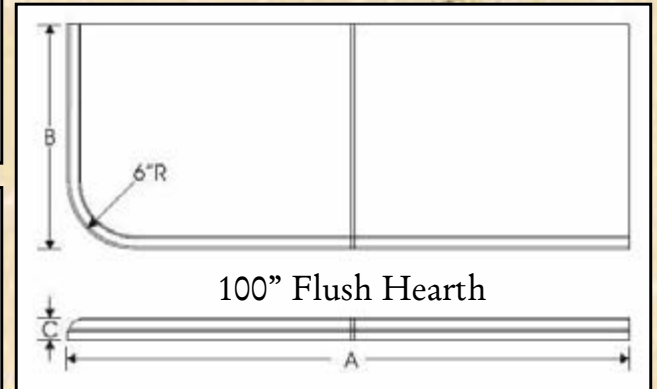

## PRECAST FLUSH HEARTH

# PRECAST FLUSH HEARTH

A = 50" shown,  
100" total

<i>Flush Hearth</i>	A	B	C
FH 51-1	51	18	1
FH 51-2	51	18	2
FH 56-1	56	18	1
FH 56-2	56	18	2
FH 60-1	60	18	1
FH 60-2	60	18	2
FH 60-20-2	60	20	2
FH 66-1	66	20	1
FH 66-2	66	20	2
FH 71-1	71	20	1
FH 71-2.25	71	20	2
FH 100-2	100	20	2