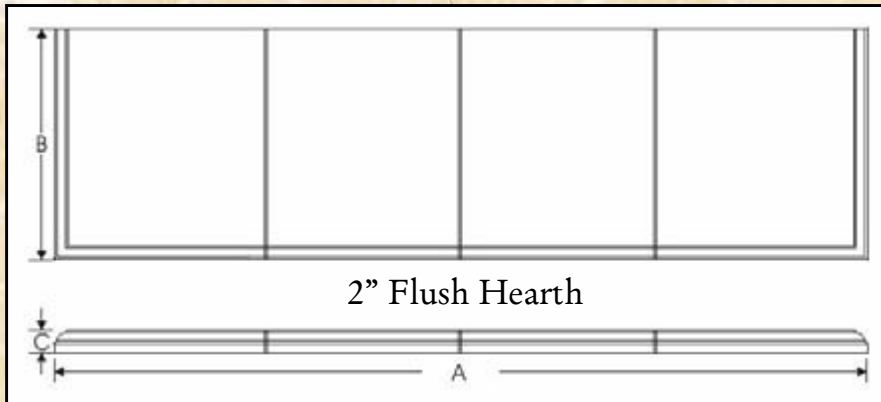

# PRECAST FLUSH HEARTH

A = 50" shown,  
100" total

<i>Flush Hearth</i>	A	B	C
FH 51-1	51	18	1
FH 51-2	51	18	2
FH 56-1	56	18	1
FH 56-2	56	18	2
FH 60-1	60	18	1
FH 60-2	60	18	2
FH 60-20-2	60	20	2
FH 66-1	66	20	1
FH 66-2	66	20	2
FH 71-1	71	20	1
FH 71-2.25	71	20	2
FH 100-2	100	20	2