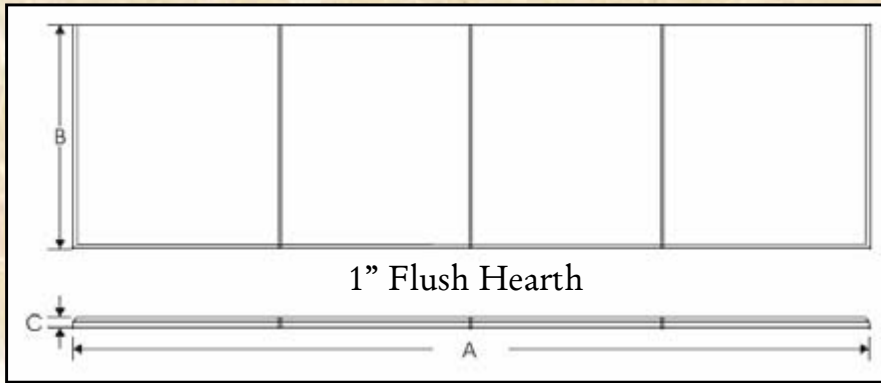

# PRECAST FLUSH HEARTH

A = 50" shown,  
100" total

<i>Flush Hearth</i>	A	B	C
FH 51-1	51	18	1
FH 51-2	51	18	2
FH 56-1	56	18	1
FH 56-2	56	18	2
FH 60-1	60	18	1
FH 60-2	60	18	2
FH 60-20-2	60	20	2
FH 66-1	66	20	1
FH 66-2	66	20	2
FH 71-1	71	20	1
FH 71-2.25	71	20	2
FH 100-2	100	20	2